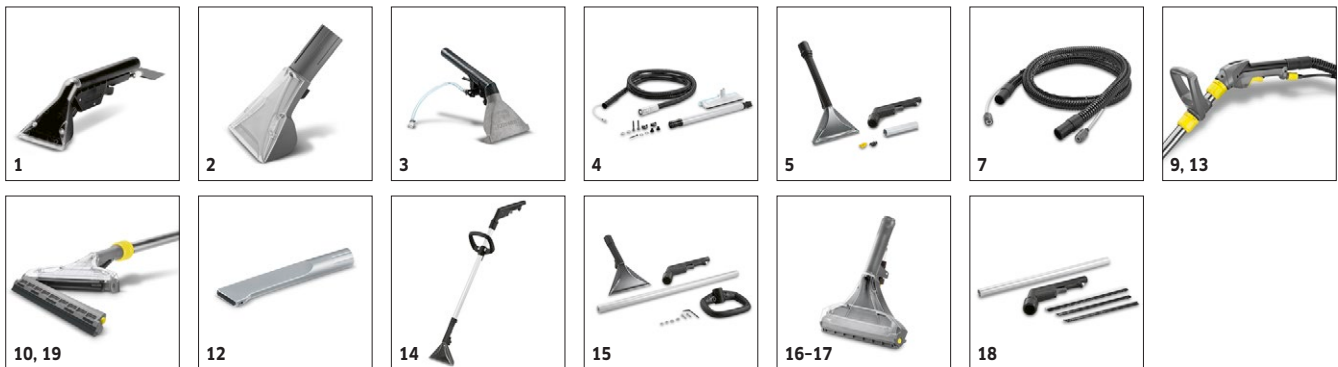

PUZZI 8/1 C MED HÅNDDYSE 1.100-225.0

KÄRCHER

				Antall	ID	Bredde	Lengde	Pris	Beskrivelse	
Møbelmunnstykker										
Håndmunnstykke	1	4.130-116.0	1 stk		DN (Nominell diameter) 32	110 mm				☒
Møbelmunnstykke 110 mm	2	4.130-001.0	1 stk		DN (Nominell diameter) 32	110 mm				☒
Håndmunnstykke	3	4.130-083.0	1 stk		DN (Nominell diameter) 32	127 mm				☐
Vindusrengjøringssett	4	2.638-778.0	1 stk		DN (Nominell diameter) 32					☐
Trappemunnstykke, ID 32, 230 mm	5	4.130-128.0	1 stk		DN (Nominell diameter) 32	230 mm				☐
Sugeslanger										
Sugeslange, 2,5 m	6	6.394-826.0	1 stk		DN (Nominell diameter) 32		2,5 m			☒
Sprayekstraksjonsslange ID 32	7	6.391-411.0	1 stk		DN (Nominell diameter) 32	4 m				☐
Sugeslange, 4 m	8	6.394-375.0	1 stk		DN (Nominell diameter) 32		4 m			☐
Annet										
	9	4.130-000.0	1 stk		DN (Nominell diameter) 32					☒
	10	4.006-907.0	1 stk		DN (Nominell diameter) 32					☐
	11	4.025-004.0	1 stk		DN (Nominell diameter) 32	780 mm				☐
	12	4.130-010.0	1 stk		DN (Nominell diameter) 32					☐
	13	4.321-001.0	1 stk							☐
Gulvutstyr										
DYSE, KOMPL.	14	4.130-127.0	1 stk		DN (Nominell diameter) 32	230 mm				☐
MUNNSTYKKE KOMPL. - METALL	15	4.130-394.0	1 stk		DN (Nominell diameter) 32	230 mm				☐
Fleksibelt gulvmunnstykke 240 mm, komplett	16	4.130-007.0	1 stk		DN (Nominell diameter) 32	240 mm				☐
Fleksibelt gulvmunnstykke 240 mm, singel	17	4.130-008.0	1 stk		DN (Nominell diameter) 32	240 mm				☐
Utstyr til steintepper										
Munnstykke for harde overflater	18	4.130-117.0	1 stk		DN (Nominell diameter) 32	330 mm				☐
Overgang til overflatevaskere										
Adapter for fleksibelt munnstykke, 240 mm	19	4.762-014.0	1 stk			240 mm				☐

■ Inkludert i leveranse □ Tilgjengelig tilbehør